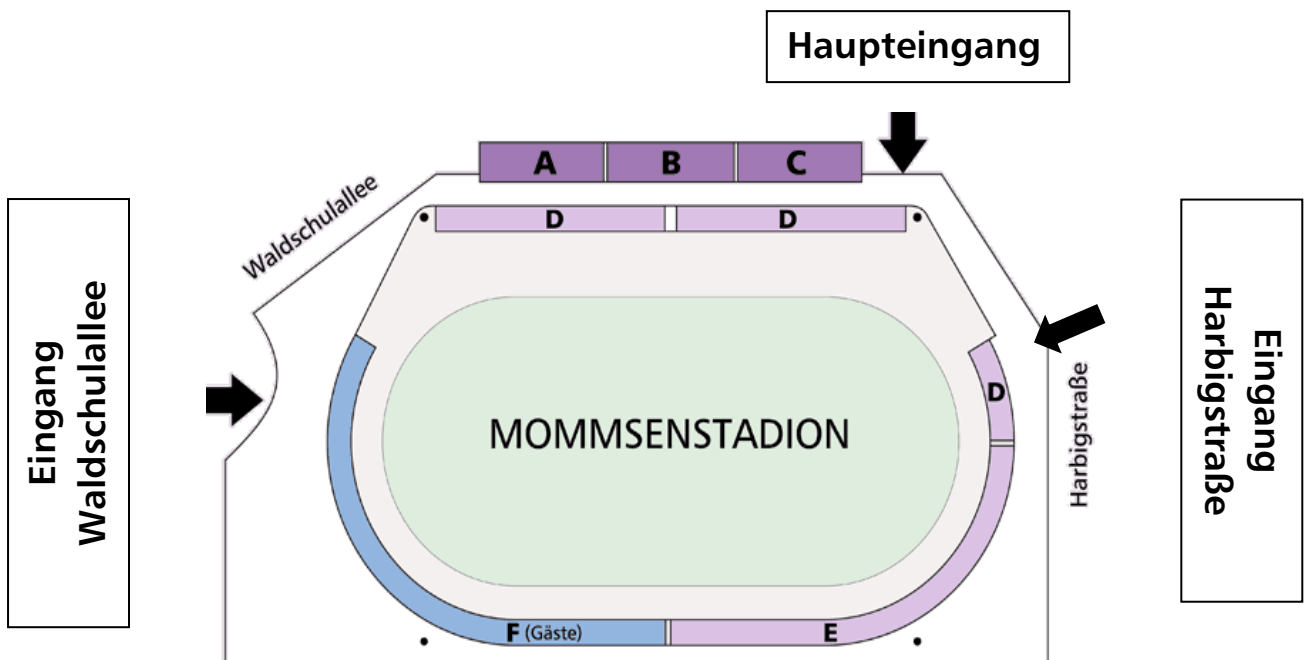

##### ...mit der Bahn:

- bis *S Messe Süd (Berlin)* fahren, Ausgang Waldschulallee★ nehmen und ca. 500m bis zum Mommsenstadion laufen

★bitte vorher auf die jeweilige Ankündigung für das entsprechende Spiel schauen, bei Fantrennung werden Heimfans über die Jafféstraße -> Harbigstraße umgeleitet und verlassen den S-BHF nicht über die Waldschulallee

##### ...mit dem Bus:

- bis *S Heerstraße (Berlin)* fahren, ca. 1,1km bis zum Mommsenstadion laufen

## Stadionplan und Eingänge